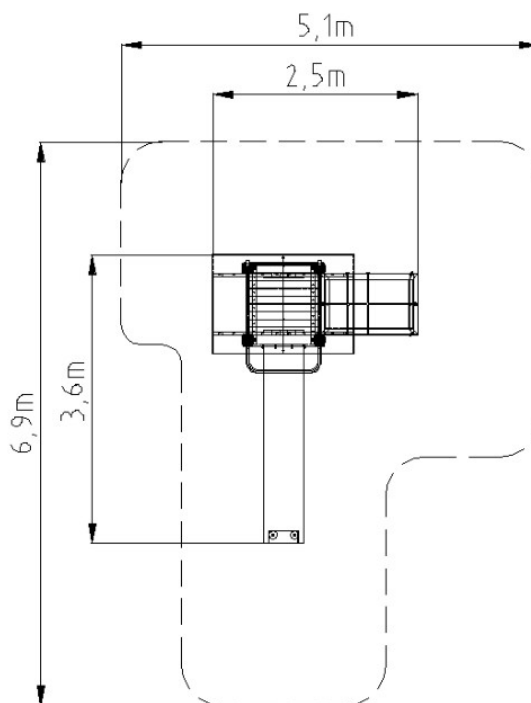

### Označení prvku: DHL 5 b

#### Základní informace:

Minimální prostor:	6900 x 5100 mm
Věková kategorie:	4 – 12 let
Výška volného pádu:	Skuzavka – 140 mm
Rozměr zařízení:	3600 x 2500 mm
Dopadová plocha Dle ČSNEN 1176-1	35 m <sup>2</sup> / tlumící materiál ( čistý rozměr – cca 27 m <sup>2</sup> )
Určení:	Exteriér
Hmotnost zařízení:	kg
Hmotnost nejtěžší části:	105 kg
Dostupnost náhrad.dílů:	U výrobce
Certifikát shody s normou:	ČSN EN 1176-1, 3,
Vybavení zařízení:	Domeček se skluzavkou, strmý lezecký prvek řetězový ( nesnadno přístupný )